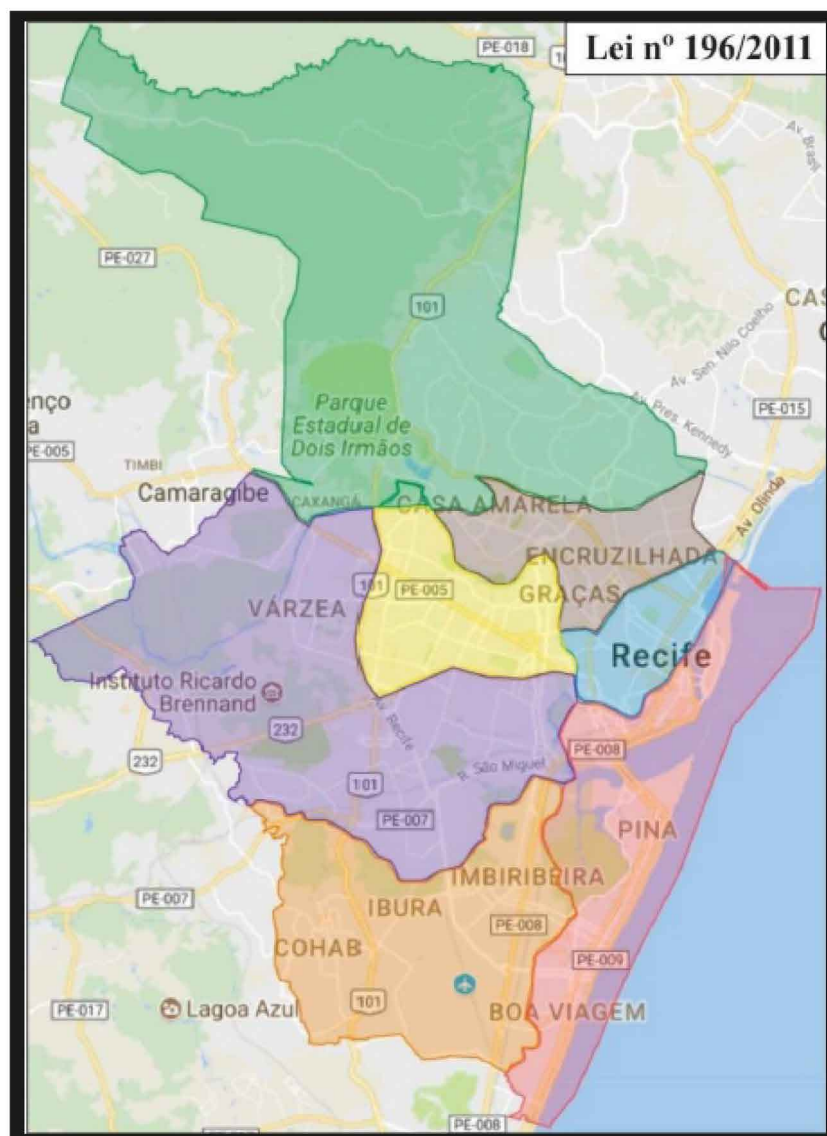

# NOVAS CIRCUNSCRIÇÕES DO RECIFE

## 1º OFÍCIO DE REGISTRO DE IMÓVEIS DO RECIFE

**Principais bairros:** Boa Viagem (parte), Brasília Teimosa, Cabanga, Ilha Joana Bezerra, Pina, Recife, Santo Antônio, São José, etc.  
**Endereço:** Rua Siqueira Campos, 160 - Sala 102, Recife-PE,  
CEP: 50010-010 Telefone: (81) 3224-8533 / 3224-1710

## 2º OFÍCIO DE REGISTRO DE IMÓVEIS DO RECIFE

**Principais bairros:** Boa Vista, Coelhoos, Derby, Ilha do Leite, Paissandu, Santo Amaro, Soledade, etc.  
**Endereço:** Rua João Fernandes Vieira, 489, Boa Vista, Recife-PE.  
CEP: 50.050-245 Telefone: (81) 3132-9191

## 3º OFÍCIO DE REGISTRO DE IMÓVEIS DO RECIFE

**Principais bairros:** Água Fria, Alto do Mandú, Apipucos, Bomba do Hemetério, Brejo da Guabiraba, Cajueiro, Casa Amarela (parte), Caxangá (parte), Córrego do Jenipapo, Dois Irmãos, Dois Unidos, Guabiraba, Macaxeira, Mangabeira, Morro da Conceição, Passarinho, Sítio dos Pintos, etc.  
**Endereço:** Rua José Carvalheira, 97, Tamarineira, Recife-PE,  
CEP: 52051-060 Telefone: (81) 3204-7686